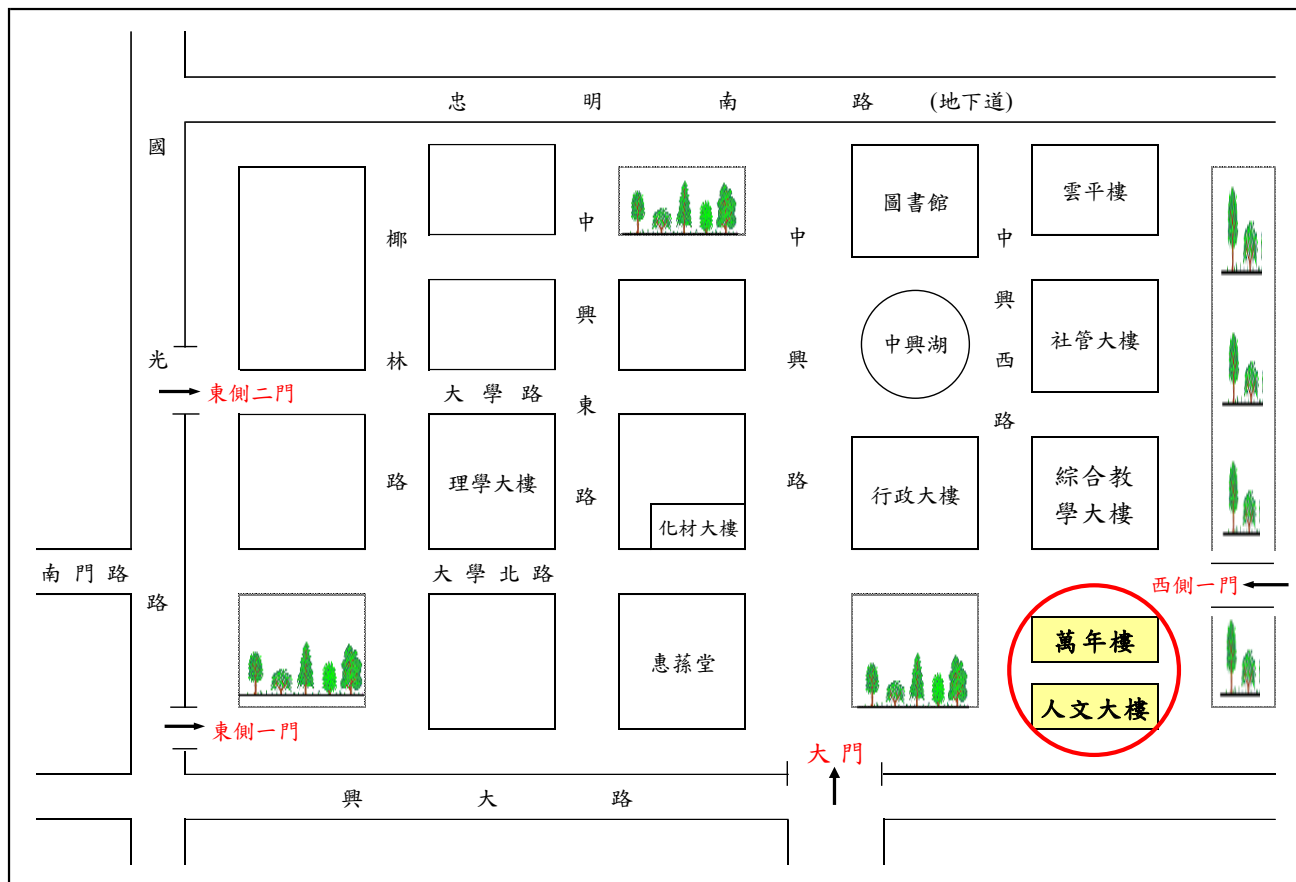

日本語能力試驗 考場位置圖

國立中興大學

台中市南區興大路 145 號

【交通資訊】

詳細交通資訊請參考中興大學官網一到興大的交通方式 (<https://lttc.tw/DL5Ivy>)

- 公車站牌：1. [中興大學 (興大路)]
2. [中興大學 (國光路)]
3. [興大美村路口]
4. [美村五權南路口]

※以上交通資訊僅供參考，考前請自行確認班次等營運狀況並依個人狀況選取適合之交通工具。